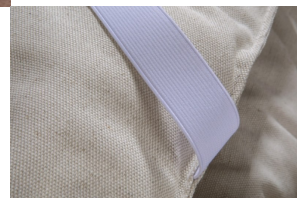

Surmatelas piqué

Surmatelas piqué

Note : Pas noté

Prix

Prix ??de vente100,00 €