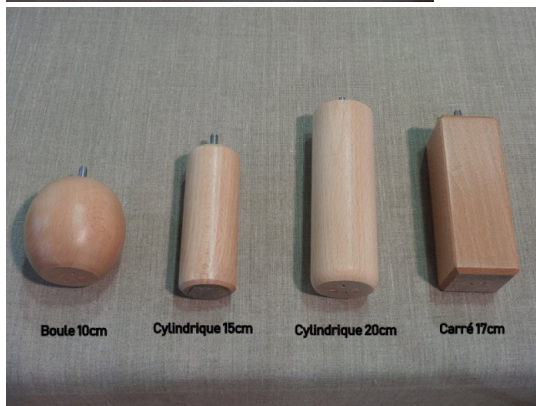

## Pieds de sommier

pieds de sommier

Note : Pas noté

**Prix**

Prix ??de vente34,00 €

[Poser une question sur ce produit](#)

Description du produit

### **Informations sur les pieds**

1 jeu de 4 pieds pour les sommiers, largeur allant de 70 à 140 cm.

1 jeu de 4 pieds + 1 pied central pour les sommiers, largeur 160, 180 ou 200 cm.

Pour les pieds olive, 1 jeu de 5 pieds identiques pour les sommiers dont les largeurs sont supérieures à 140 cm.

### **Pieds disponibles**

Cylindrique, hêtre vernis, couleur naturelle, pied central réglable de 14 cm à 17.5 cm.

Cylindrique, hêtre vernis, couleur naturelle, pied central réglable de 17 cm à 20.5 cm.

Cylindrique, hêtre vernis, couleur naturelle, 15 cm.

Cylindrique, hêtre vernis, couleur naturelle, 20 cm.

Carré, hêtre vernis, couleur naturelle, 17cm

Olive, hêtre vernis, couleur naturel, 8 cm.