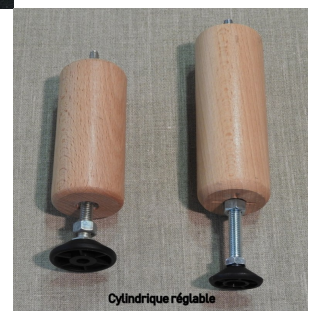

## Pieds de sommier

pieds de sommier

Note : Pas noté

**Prix**

Prix ??de vente34,00 €

[Poser une question sur ce produit](#)

Description du produit

### **Pieds disponibles**

Cylindrique, hêtre vernis, couleur naturelle, pied central réglable de 14 cm à 17.5 cm.

Cylindrique, hêtre vernis, couleur naturelle, pied central réglable de 17 cm à 20.5 cm.

Cylindrique, hêtre vernis, couleur naturelle, 15 cm.

Cylindrique, hêtre vernis, couleur naturelle, 20 cm.

Carré, hêtre vernis, couleur naturelle, 17cm

Olive, hêtre vernis, couleur naturel, 8 cm.