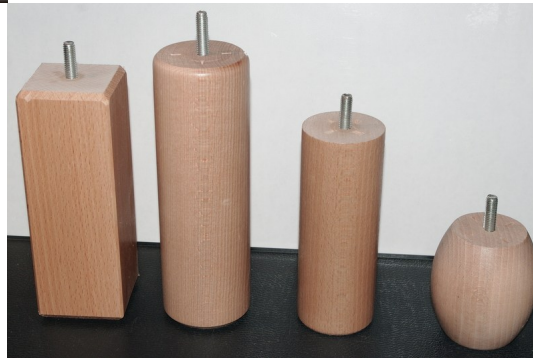

## Pieds de sommier

pieds de sommier

Note : Pas noté

**Prix**

Prix ??de vente34,00 €

[Poser une question sur ce produit](#)

Description du produit

### **Informations sur les pieds**

1 jeu de 4 pieds pour les sommiers, largeur allant de 70 à 140 cm.

1 jeu de 4 pieds + 1 pied central pour les sommiers, largeur 160, 180 ou 200 cm.

Pour les pieds olive, 1 jeu de 5 pieds identiques pour les sommiers dont les largeurs sont supérieures à 140 cm.

### **Pieds disponibles**

Cylindrique, hêtre vernis, couleur naturelle, pied central réglable de 14 cm à 17.5 cm.

Cylindrique, hêtre vernis, couleur naturelle, pied central réglable de 17 cm à 20.5 cm.

Cylindrique, hêtre vernis, couleur naturelle, 15 cm.

Cylindrique, hêtre vernis, couleur naturelle, 20 cm.

Carré, hêtre vernis, couleur naturelle, 17cm

Olive, hêtre vernis, couleur naturel, 8 cm.