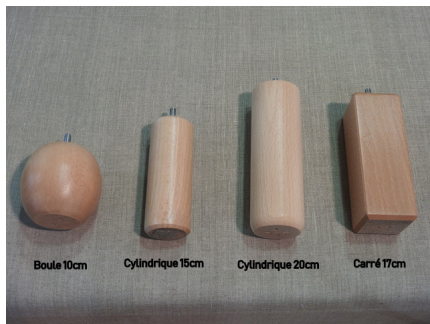

## Pieds de sommier

pieds de sommier

Note : Pas noté

**Prix**

Prix ??de vente34,00 €

[Poser une question sur ce produit](#)

Description du produit

### **Informations sur les pieds**

1 jeu de 4 pieds pour les sommiers, largeur allant de 70 à 140 cm.

1 jeu de 4 pieds + 1 pied central pour les sommiers, largeur 160, 180 ou 200 cm.

Pour les pieds olive, 1 jeu de 5 pieds identiques pour les sommiers dont les largeurs sont supérieures à 140 cm.

### **Pieds disponibles**

Cylindrique, hêtre vernis, couleur naturelle, pied central réglable de 14 cm à 17.5 cm.

Cylindrique, hêtre vernis, couleur naturelle, pied central réglable de 17 cm à 20.5 cm.

Cylindrique, hêtre vernis, couleur naturelle, 15 cm.

Cylindrique, hêtre vernis, couleur naturelle, 20 cm.

Carré, hêtre vernis, couleur naturelle, 17cm

Olive, hêtre vernis, couleur naturel, 8 cm.